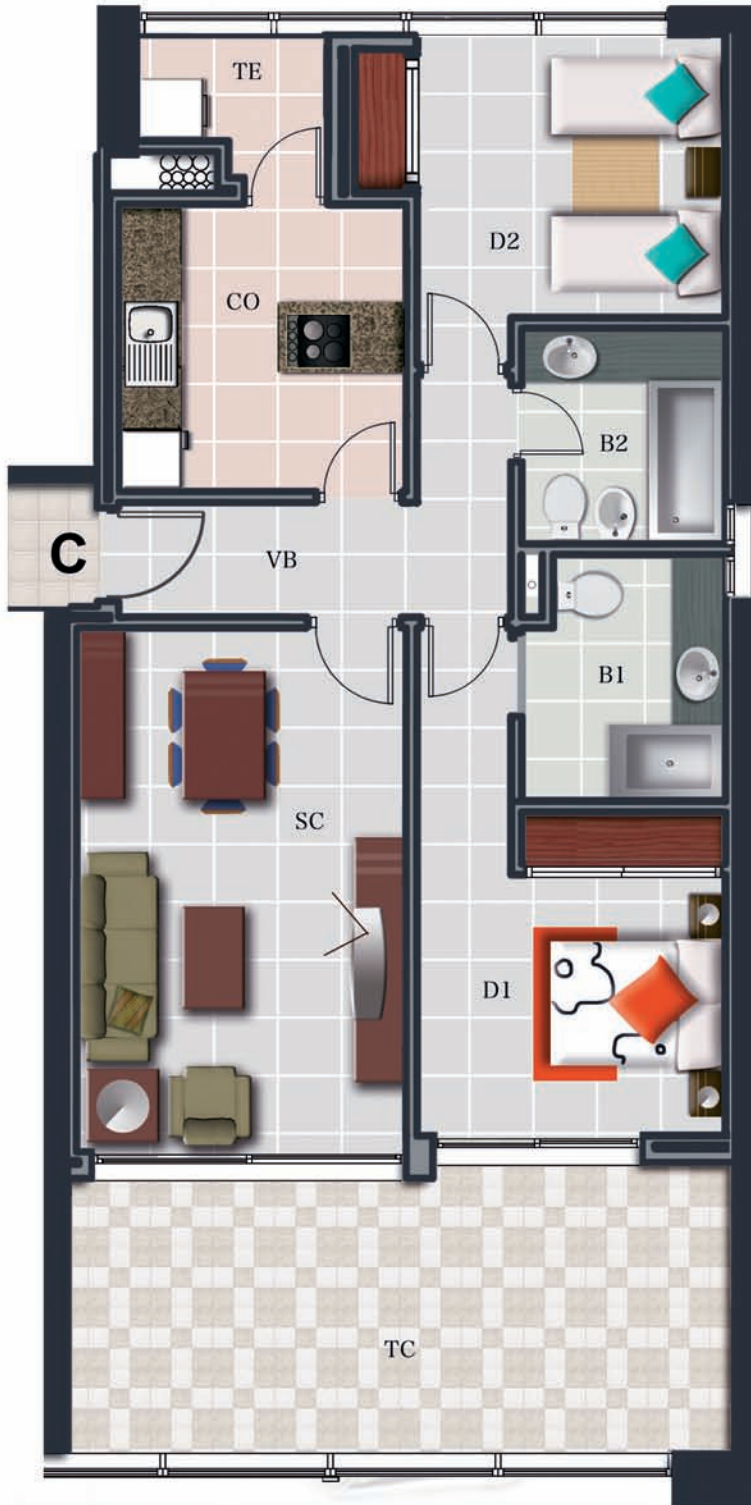

# VIVIENDA TIPO

PLANTAS 2 a 37

# C

## VIVIENDA TIPO C

SUPERFICIE UTIL	57,70 m <sup>2</sup>
SUPERFICIE TERRAZA	16,80 m <sup>2</sup>
SUPERFICIE TOTAL CONSTRUIDA	92,75 m <sup>2</sup>

PROMUEVE:

**Olga Urbana**

COMERCIALIZA Y VENDE:

**GARMA2000**